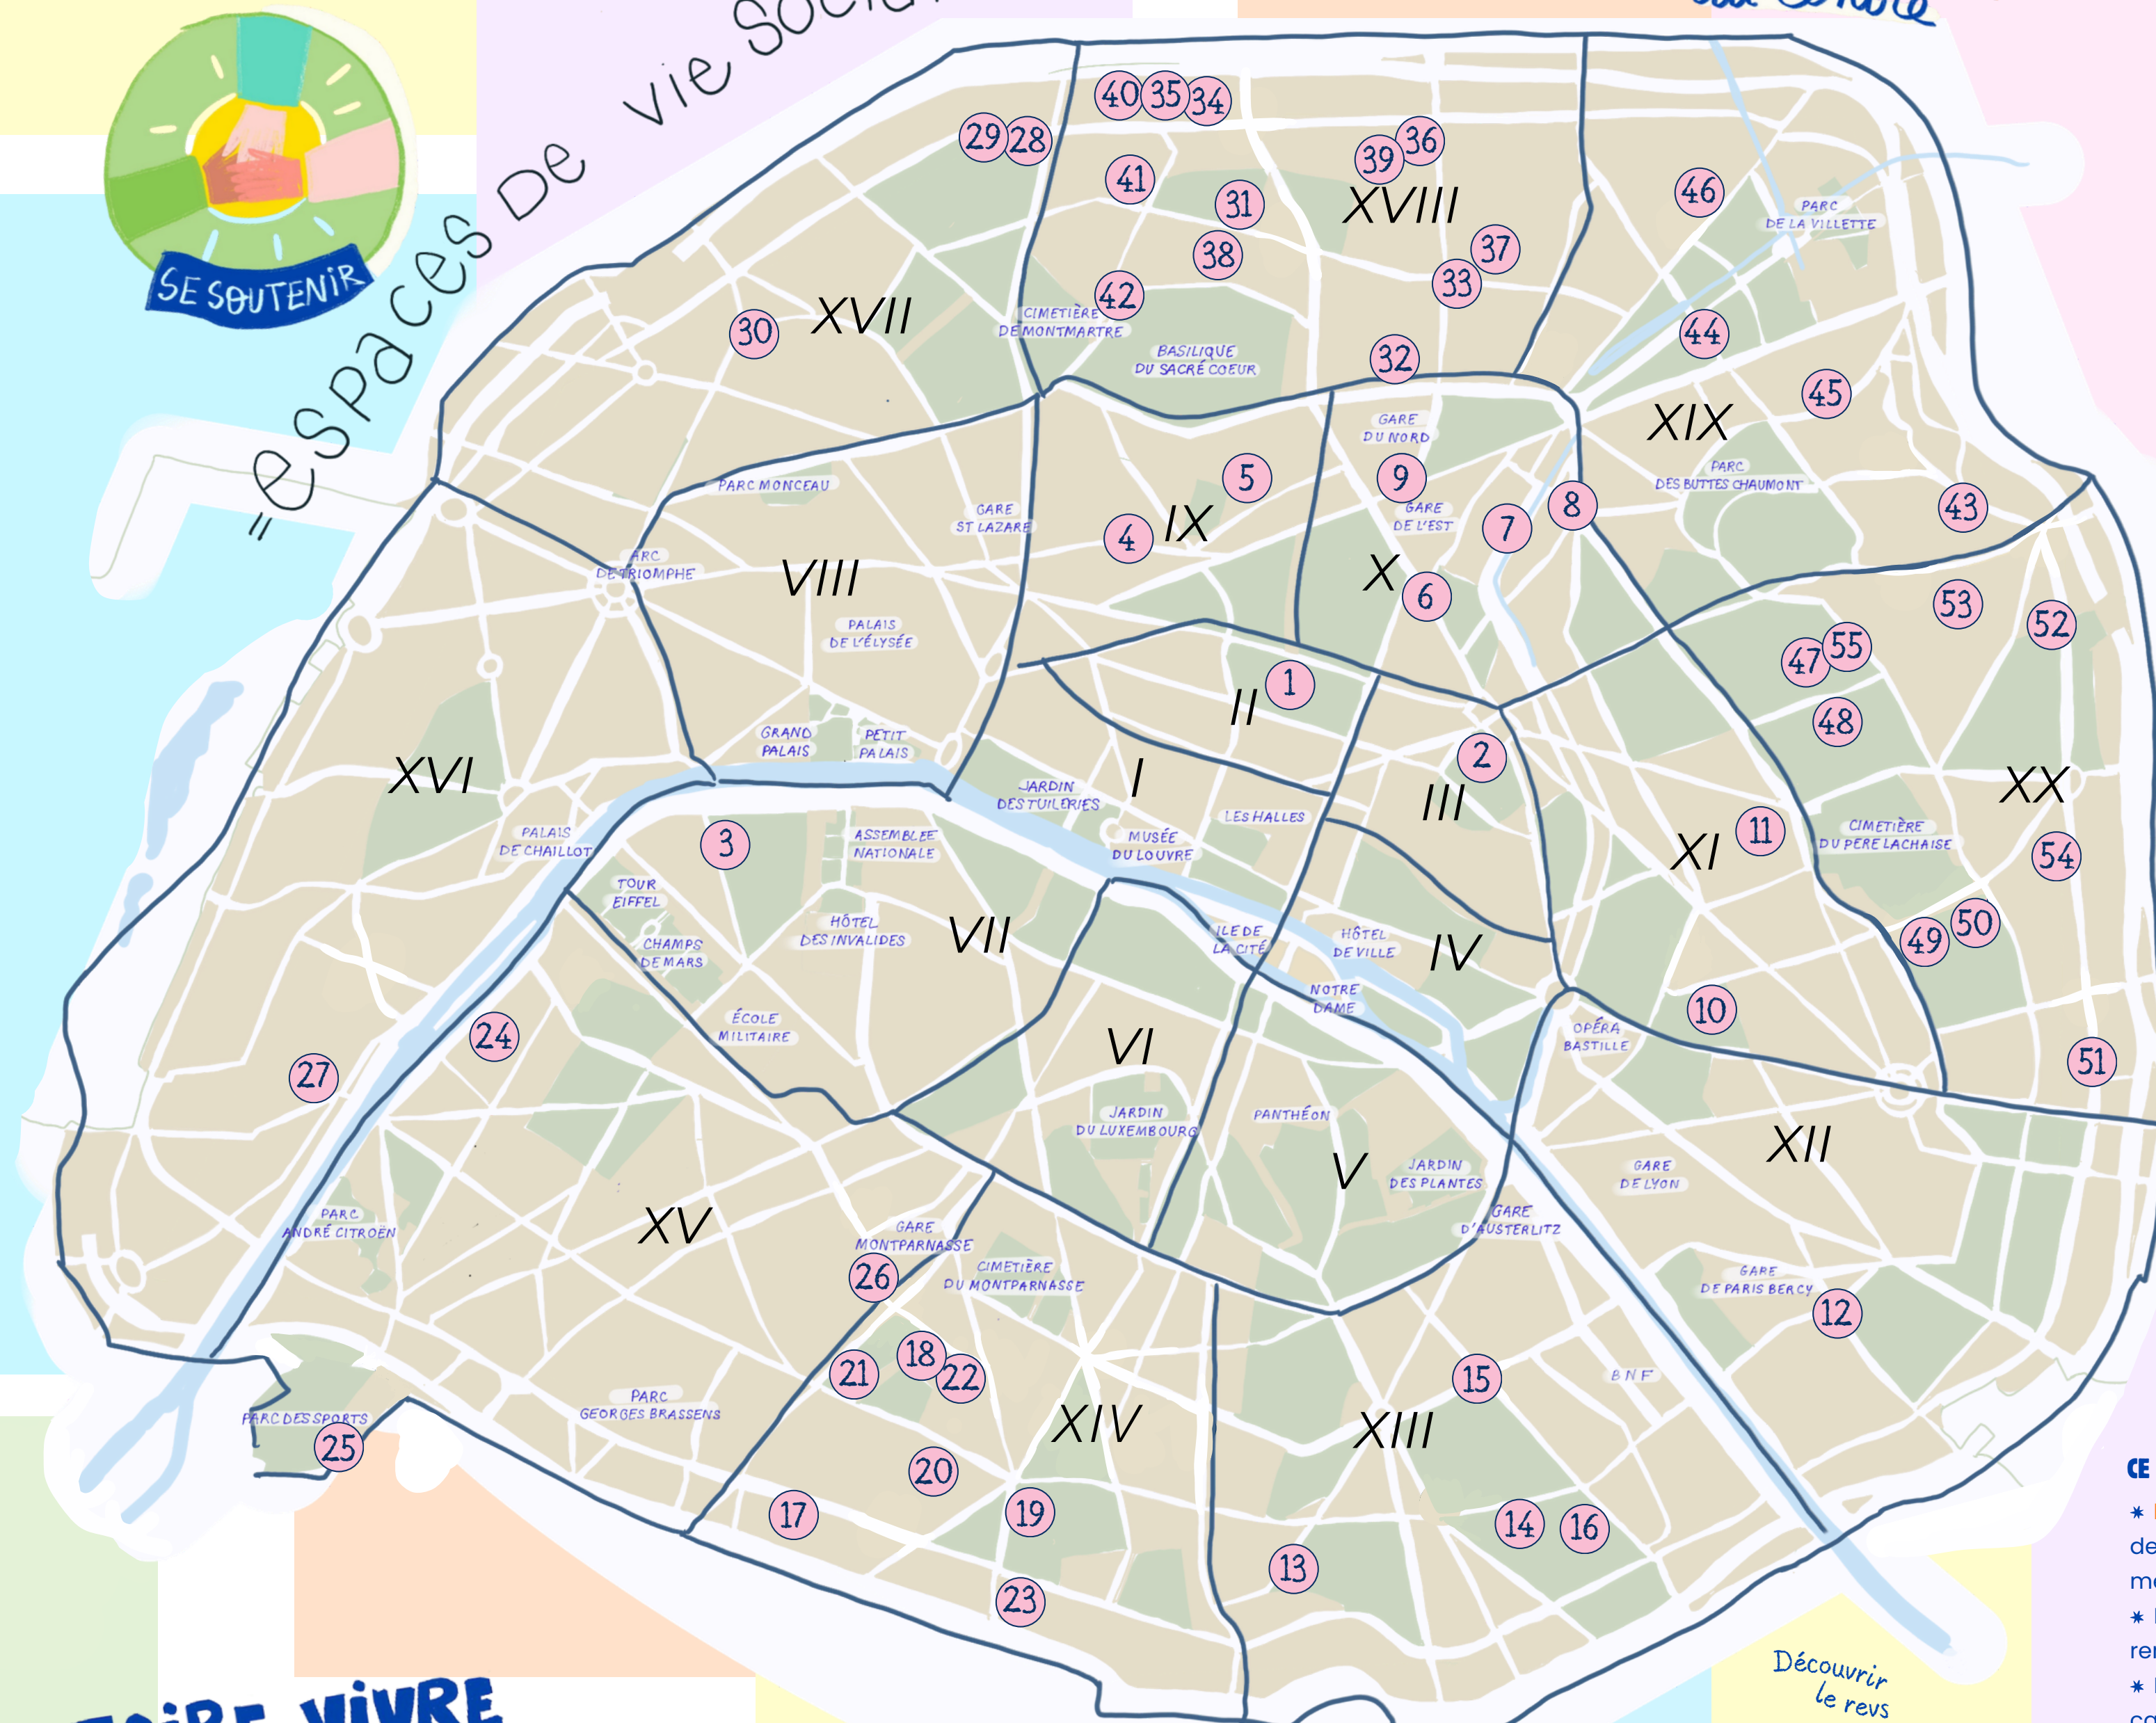

**L'ÉMANCIPATION**  
comme moteur

=Espaces de vie sociale Parisiens =

**L'HUMAIN**  
au centre

**R.E.V.S**

RÉSEAU DES ESPACES DE VIE SOCIALE PARISIENS  
édition 2026

**FAIRE VIVRE**  
LA DÉMOCRATIE en  
toute chose...